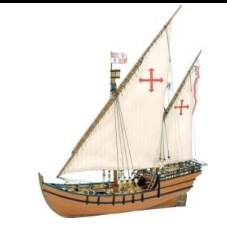

₪ 125

TITANIC LIFE BOAT 19016

אורך: 285 מ"מ
גובה: 55 מ"מ
דרגת קושי:
⚓⚓⚓⚓⚓
קנה מידה: 1:35

₪ 290

HMS ENDEAVOUR BOAT 19015

אורך: 420 מ"מ
גובה: 270 מ"מ
דרגת קושי:
⚓⚓⚓⚓⚓
קנה מידה: 1:35

₪ 330

PRINCIPE DE ASTURIAS 22150

₪ 450

JOLIE BRISE 22180

אורך: 505 מ"מ
גובה: 515 מ"מ
דרגת קושי:
⚓⚓⚓⚓⚓
קנה מידה: 1:50

₪ 450

VIRGINIA 22135

אורך: 540 מ"מ
גובה: 500 מ"מ
דרגת קושי:
⚓⚓⚓⚓⚓
קנה מידה: 1:41

₪ 450

SULTAN 22165

אורך: 470 מ"מ
גובה: 420 מ"מ
דרגת קושי:
⚓⚓⚓⚓⚓
קנה מידה: 1:60

₪ 450

RED DRAGON 18020

אורך: 480 מ"מ
גובה: 440 מ"מ
דרגת קושי:
⚓⚓⚓⚓⚓
קנה מידה: 1:60

₪ 495

LA NIÑA 22410

אורך: 415 מ"מ
גובה: 495 מ"מ
דרגת קושי:
⚓⚓⚓⚓⚓
קנה מידה: 1:65