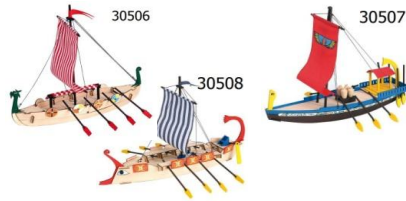

VIKING - CLEOPATRA - AVE CAESAR

סידרת דגמים להרכבה עצמית

מיוחד למתחילים

כולל צבע ודבק

₪ 110

OPTIMIST 30500

אורך: 205 מ"מ

גובה: 270 מ"מ

דרגת קושי:

קנה מידה: 1:35

₪ 140

HOBIE CAT 30502

אורך: 205 מ"מ

גובה: 270 מ"מ

דרגת קושי:

קנה מידה: 1:35

₪ 140

TITANIC LIFE BOAT 19016

אורך: 285 מ"מ

גובה: 55 מ"מ

דרגת קושי:

קנה מידה: 1:35

₪ 275